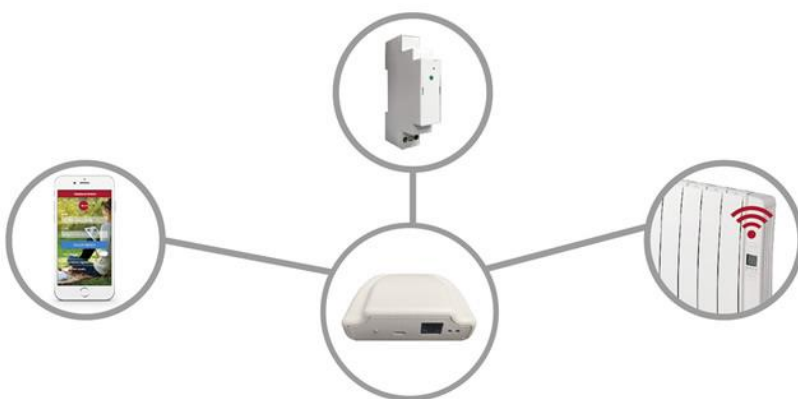

### Απομακρυσμένος έλεγχος μέσω **Wi-Fi**

Τα νέα ηλεκτρικά σώματα αδρανεία **DILIGENS** προσφέρουν πλήρη έλεγχο της εγκατάστασης από υπολογιστή, Smartphone και Tablet, μόνο μέσω σύνδεσης στο Internet. Το υψηλής τεχνολογίας σύστημα ελέγχου **G control** προσφέρει στον τελικό χρήστη τη δυνατότητα ελέγχου της εγκατάστασης σε πραγματικό χρόνο, την εξατομικευμένη ρύθμιση όλων των παραμέτρων και την πρόσβαση στην ηλεκτρική κατανάλωση κάθε σώματος, αλλά και του συνόλου της εγκατάστασης.

Το κεντρικό στοιχείο ελέγχου του συστήματος **G control**, συνδέεται με τον μετρητή ενέργειας και παρέχει πληροφορίες όχι μόνο για την ηλεκτρική κατανάλωση των ηλεκτρικών σωμάτων αδρανείας **Diligens**, αλλά και για τη συνολική κατανάλωση του χώρου. Με αυτό τον τρόπο ο χρήστης μπορεί να ρυθμίσει ανάλογα με τις προτιμήσεις του, την ακριβή λειτουργία των σωμάτων.